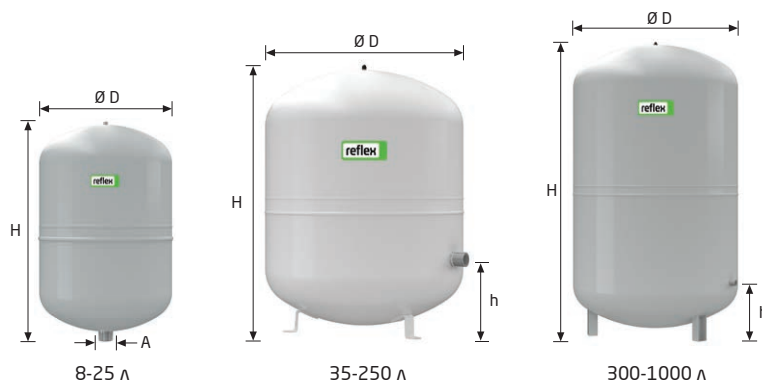

Reflex N и NG

- Для закрытых систем тепло- и холодоснабжения
- Резьбовое подключение
- Незаменяемая мембрана по DIN EN 13831, макс. допустимая рабочая температура мембраны 70°C
- При постоянных температурных нагрузках на мембрану > 70°C и ≤ 0°C необходимо установить предварительную емкость Reflex V (стр. 14-15)
- Прочное эпоксидное покрытие
- Допустимая концентрация гликоля до 50%

6 бар	Тип 6 бар / 120°C	Артикул №		Товарная группа	Кол-во на палете	Номинальный объем, л	Вес кг	Ø D мм	H мм	h мм	A	Предварительное давление, бар
		Серый	Белый									
	NG 8	8230100	7230107	10	96	8	1.7	206	305	-	R ¾	1.5
	NG 12	8240100	7240107	10	60	12	2.4	280	275	-	R ¾	1.5
	NG 18	8250100	7250107	10	56	18	2.9	280	380	-	R ¾	1.5
	NG 25	8260100	7260107	10	42	25	3.7	280	490	130	R ¾	1.5
	NG 35	8270100	7270107	10	24	35	4.8	354	460	175	R ¾	1.5
	NG 50	8001011	7001100	11	24	50	5.7	409	493	175	R ¾	1.5
	NG 80	8001211	7001300	11	12	80	9.2	480	565	166	R 1	1.5
	NG 100	8001411	7001500	11	10	100	11.5	480	670	166	R 1	1.5
	NG 140	8001611	7001700	11	8	140	13.1	480	912	175	R 1	1.5
	N 200	8213300	-	18	4	200	22.0	634	758	205	R 1	1.5
	N 250	8214300	-	18	4	250	24.7	634	888	205	R 1	1.5
	N 300	8215300	-	18	-	300	27.0	634	1092	235	R 1	1.5
	N 400	8218000	-	18	-	400	47.0	740	1102	245	R 1	1.5
	N 500	8218300	-	18	-	500	52.0	740	1312	245	R 1	1.5
	N 600	8218400	-	18	-	600	66.0	740	1531	245	R 1	1.5
	N 800	8218500	-	18	-	800	96.0	740	1996	245	R 1	1.5
	N 1000	8218600	-	18	-	1000	118.0	740	2465	245	R 1	1.5

Настенный крепеж для баков 8-25 литров

- Консоль с ленточным хомутом для облегчения вертикального монтажа

Артикул №	Товарная группа	Кол-во в упаковке
8 - 25 л	7611000	75
		36

Запорный кран со сливом Reflex

- Запорный кран со сливом и защищенным запирающим элементом предназначен для подключения и сервисного обслуживания расширительного бака
- Подходит для баков Reflex N, NG и S
- По DIN EN 12828
- PN 10 / 120°C