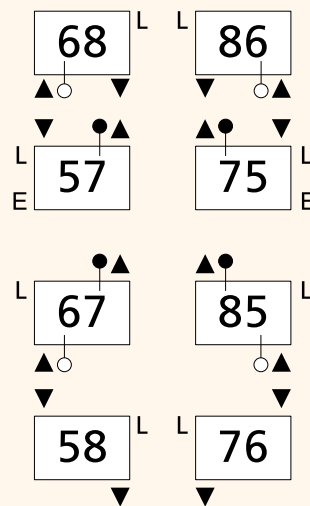

Количество трубок	T [мм]	T1 [мм]
2 трубки	65	32,5
3 трубки	105	52,5
4 трубки	145	72,5
5 трубок	185	92,5
6 трубок	225	112,5

Внимание! При 1-трубном подключении следует рассчитывать: T1 = T - 52,5

Возможности подключения подающего / обратного трубопроводов без встроенного вентиля

2-трубное подключение, боковое

2-трубное подключение, нижнее, верхнее

L: рекомендованное расположение воздухоотводчика; E: рекомендованное расположение заглушки

○ стандартная разделительная шайба;

⊙ разделительная шайба с отверстием Ø12 мм;