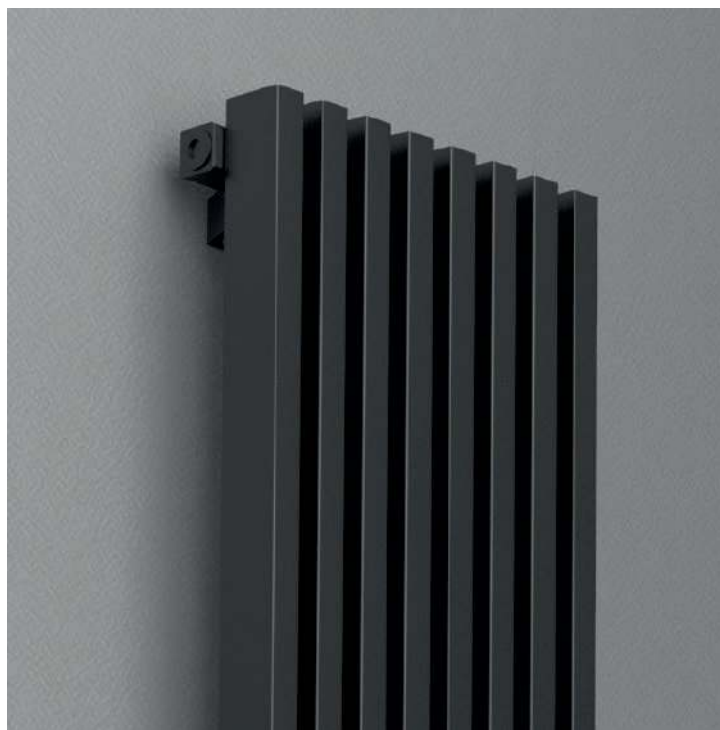

БРУТАЛЬНЫЙ И МОЩНЫЙ

Радиатор Quadrum – это самый брутальный и геометрически строгий отопительный прибор из линейки KZTO. Массивный стальной корпус радиатора скрывает внушительную мощь. Конструкция представляет собой два коллектора, соединенных между собой квадратными (40x40 мм), либо прямоугольными (60x30 мм или 50x25 мм) трубами.

Радиаторы Quadrum выпускаются в вертикальном и горизонтальном и напольном исполнении, а диапазон монтажной высоты составляет от 300 до 2000 мм. По заказу возможно правое, левое или центральное нижнее подключение.