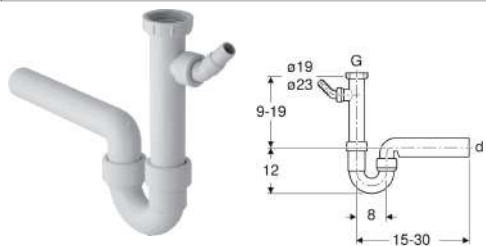

Сифон Geberit для кухонной раковины, с угловым шланговым соединителем, горизонтальный выпуск

Образец

Цели применения

- Для подключения кухонных раковин с одной чашей

Характеристики

- Контроль качества согласно стандарту EN 274-3

Объем поставки

- Впускной патрубок с накидной гайкой из ПП, G 1", с дополнительным подключением

- С соединением для стиральной или посудомоечной машины
- Горизонтальный выпуск

Технические характеристики

Материал

PP

- Угловой шланговый соединитель из ПП, \varnothing 19/23 мм
- Заглушка для сливного фитинга G 1"

| Арт. № | Цвет / поверхность | d, \varnothing | G |
|--------------|--------------------|------------------|---------|
| 152.711.11.1 | Альпийский белый | 50 мм | 1 1/2 " |
| 152.713.11.1 | Альпийский белый | 40 мм | 1 1/2 " |