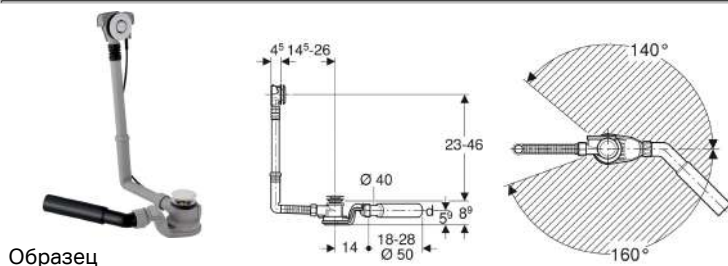

Слив-перелив для ванны Geberit с системой нажатия PushControl, d52, длина 26 см, с декоративным комплектом и соединительным коленом

Образец

Цели применения

- Для ванн из стали, пластика или чугуна
- Для ванн стандартных размеров
- Для ванн со сливным отверстием \varnothing 52 мм

Характеристики

- Контроль качества согласно стандарту EN 274-3
- Кнопка заподлицо с поверхностью ванны

Объем поставки

- Донный клапан
- Сифон
- Соединительное колено 45° из ПНД, \varnothing 40/50 мм

- С переливом
- Двусторонние уплотнения на сливе и переливе
- Головка перелива может крепиться в определенном направлении

Технические характеристики

Пропускная способность слива	1 л/с
Пропускная способность перелива	0.65 л/с
Высота гидрозатвора	50 мм

- Декоративный комплект
- Защитная крышка
- Крепеж

Арт. №	Цвет / поверхность	DN	d, \varnothing
150.755.21.1	Глянцевый хром	40	40/50 мм