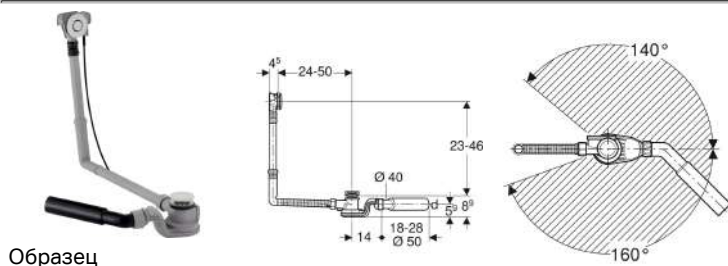

## Слив-перелив для ванны Geberit с системой нажатия PushControl, d52, длина 50 см, с декоративным комплектом и соединительным коленом

Образец

### Цели применения

- Для ванн из стали, пластика или чугуна
- Для ванн специальных размеров
- Для ванн со сливным отверстием  $\varnothing$  52 мм

### Характеристики

- Контроль качества согласно стандарту EN 274-3
- Кнопка заподлицо с поверхностью ванны

### Технические характеристики

Пропускная способность слива	1 л/с
Пропускная способность перелива	0.65 л/с
Высота гидрозатвора	50 мм

- Декоративный комплект
- Защитная крышка
- Крепеж

Арт. №	Цвет / поверхность	DN	d, $\varnothing$
150.756.21.1	Глянцевый хром	40	40/50 мм