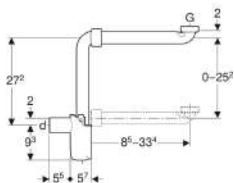

**Сифон бутылочный Geberit для раковин, компактная модель, горизонтальный выпуск**

Образец

**Цели применения**

- Для компактного монтажа раковин в мебель ванной комнаты

**Характеристики**

- Контроль качества согласно стандарту EN 274-3
- Компактная модель

**Объем поставки**

- Уплотнения
- Соединительное колено с накидной гайкой

- Подходит для чистки
- Горизонтальный выпуск

**Технические характеристики**

Высота гидрозатвора	50 мм
Материал	PP

Арт. №	Цвет / поверхность	d, ø	Пропускная способность слива (л/с)	G
151.116.11.1	Альпийский белый	32 мм	0.68 л/с	1 1/4 "