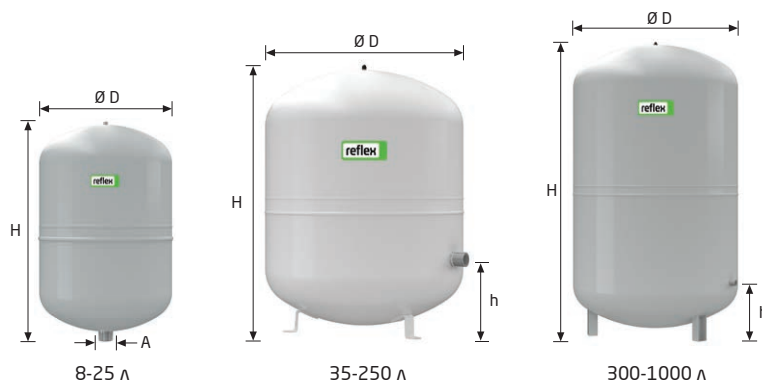

Reflex N и NG

- Для закрытых систем тепло- и холодоснабжения
- Резьбовое подключение
- Незаменяемая мембрана по DIN EN 13831, макс. допустимая рабочая температура мембраны 70°C
- При постоянных температурных нагрузках на мембрану > 70°C и ≤ 0°C необходимо установить предварительную емкость Reflex V (стр. 14-15)
- Прочное эпоксидное покрытие
- Допустимая концентрация гликоля до 50%

6 бар	Тип 6 бар / 120°C	Артикул №		Товарная группа	Кол-во на палете	Номинальный объем, л	Вес кг	Ø D мм	H мм	h мм	A	Предварительное давление, бар
		Серый	Белый									
	NG 8	8230100	7230107	10	96	8	1.7	206	305	-	R ¾	1.5
	NG 12	8240100	7240107	10	60	12	2.4	280	275	-	R ¾	1.5
	NG 18	8250100	7250107	10	56	18	2.9	280	380	-	R ¾	1.5
	NG 25	8260100	7260107	10	42	25	3.7	280	490	130	R ¾	1.5
	NG 35	8270100	7270107	10	24	35	4.8	354	460	175	R ¾	1.5
	NG 50	8001011	7001100	11	24	50	5.7	409	493	175	R ¾	1.5
	NG 80	8001211	7001300	11	12	80	9.2	480	565	166	R 1	1.5
	NG 100	8001411	7001500	11	10	100	11.5	480	670	166	R 1	1.5
	NG 140	8001611	7001700	11	8	140	13.1	480	912	175	R 1	1.5
	N 200	8213300	-	18	4	200	22.0	634	758	205	R 1	1.5
	N 250	8214300	-	18	4	250	24.7	634	888	205	R 1	1.5
	N 300	8215300	-	18	-	300	27.0	634	1092	235	R 1	1.5
	N 400	8218000	-	18	-	400	47.0	740	1102	245	R 1	1.5
	N 500	8218300	-	18	-	500	52.0	740	1312	245	R 1	1.5
	N 600	8218400	-	18	-	600	66.0	740	1531	245	R 1	1.5
	N 800	8218500	-	18	-	800	96.0	740	1996	245	R 1	1.5
	N 1000	8218600	-	18	-	1000	118.0	740	2465	245	R 1	1.5

Настенный крепеж для баков 8-25 литров

- Консоль с ленточным хомутом для облегчения вертикального монтажа

Кол-во в упаковке

Артикул №	Товарная группа	Кол-во в упаковке
8 - 25 л	7611000	75

Запорный кран со сливом Reflex

- Запорный кран со сливом и защищенным запирающим элементом предназначен для подключения и сервисного обслуживания расширительного бака
- Подходит для баков Reflex N, NG и S
- По DIN EN 12828
- PN 10 / 120°C