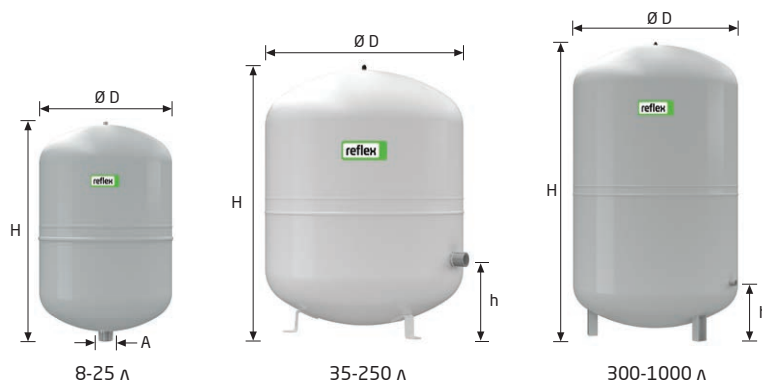

Reflex N и NG

- Для закрытых систем тепло- и холодоснабжения
- Резьбовое подсоединение
- Незаменяемая мембрана по DIN EN 13831, макс. допустимая рабочая температура мембраны 70°C
- При постоянных температурных нагрузках на мембрану > 70°C и ≤ 0°C необходимо установить предварительную емкость Reflex V (стр. 14-15)
- Прочное эпоксидное покрытие
- Допустимая концентрация гликоля до 50%

6 бар	Тип 6 бар / 120°C	Артикул №		Товарная группа	Кол-во на палете	Номинальный объем, л	Вес кг	Ø D мм	H мм	h мм	A	Предварительное давление, бар
		Серый	Белый									
	NG 8	8230100	7230107	10	96	8	1.7	206	305	-	R ¾	1.5
	NG 12	8240100	7240107	10	60	12	2.4	280	275	-	R ¾	1.5
	NG 18	8250100	7250107	10	56	18	2.9	280	380	-	R ¾	1.5
	NG 25	8260100	7260107	10	42	25	3.7	280	490	130	R ¾	1.5
	NG 35	8270100	7270107	10	24	35	4.8	354	460	175	R ¾	1.5
	NG 50	8001011	7001100	11	24	50	5.7	409	493	175	R ¾	1.5
	NG 80	8001211	7001300	11	12	80	9.2	480	565	166	R 1	1.5
	NG 100	8001411	7001500	11	10	100	11.5	480	670	166	R 1	1.5
	NG 140	8001611	7001700	11	8	140	13.1	480	912	175	R 1	1.5
	N 200	8213300	-	18	4	200	22.0	634	758	205	R 1	1.5
	N 250	8214300	-	18	4	250	24.7	634	888	205	R 1	1.5
	N 300	8215300	-	18	-	300	27.0	634	1092	235	R 1	1.5
	N 400	8218000	-	18	-	400	47.0	740	1102	245	R 1	1.5
	N 500	8218300	-	18	-	500	52.0	740	1312	245	R 1	1.5
	N 600	8218400	-	18	-	600	66.0	740	1531	245	R 1	1.5
	N 800	8218500	-	18	-	800	96.0	740	1996	245	R 1	1.5
	N 1000	8218600	-	18	-	1000	118.0	740	2465	245	R 1	1.5

Настенный крепеж для баков 8-25 литров

- Консоль с ленточным хомутом для облегчения вертикального монтажа

Артикул №	Товарная группа	Кол-во в упаковке
8 - 25 л	7611000	75

Запорный кран со сливом Reflex

- Запорный кран со сливом и защищенным запирающим элементом предназначен для подключения и сервисного обслуживания расширительного бака
- Подходит для баков Reflex N, NG и S
- По DIN EN 12828
- PN 10 / 120°C